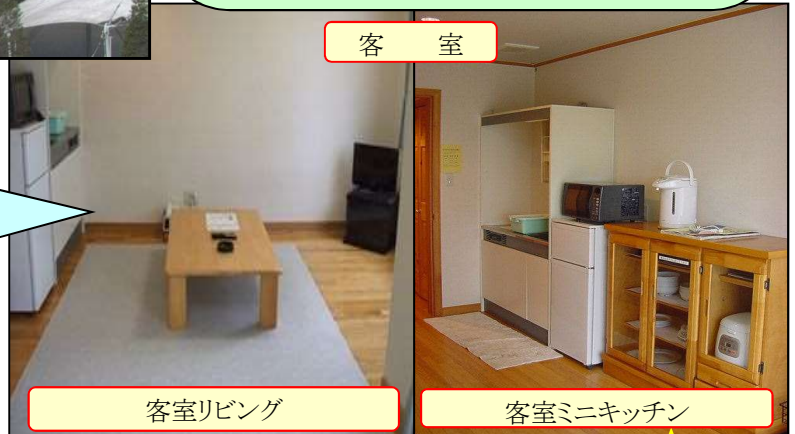

## リナワールド★フリーパス券付宿泊プラン

平成29年4月8日～10月31日

通常期間 ・4月28日～10月8日				
宿泊料金	大人			こども
	2名	3～4名	5～7名	
1泊素泊	9,200円	7,600円	7,100円	5,700円
格安期間 ・4月8日～4月27日・10月9日～10月31日				
宿泊料金	大人			こども
	2～7名			
1泊素泊	6,200円			5,200円

1室1名様素泊りフリーパス券付料金/消費税込

こども料金は4歳～小学生です。

(3歳児のお子様のフリーパス券は、リナワールド入園時にご購入ください)

東北最大級の遊園地 **LINA WORLD** リナワールド

- ・全室バス・トイレ・ミニキッチン付
- ・5名様までは、フラットタイプとなります
- ・6名～7名様は、メゾネットタイプとなります
- ・洗面用具、パジャマ等必要な物はお持ち参下さい

食事(イメージ)

バーベキュー風景(イメージ)

客室

客室リビング

客室ミニキッチン

- ・ご予約は3日前までお申込み下さい
- ・リナワールドの入園予定日を、ご予約の際にお申し出下さい
- ・キャンセル料は10日前から発生いたします